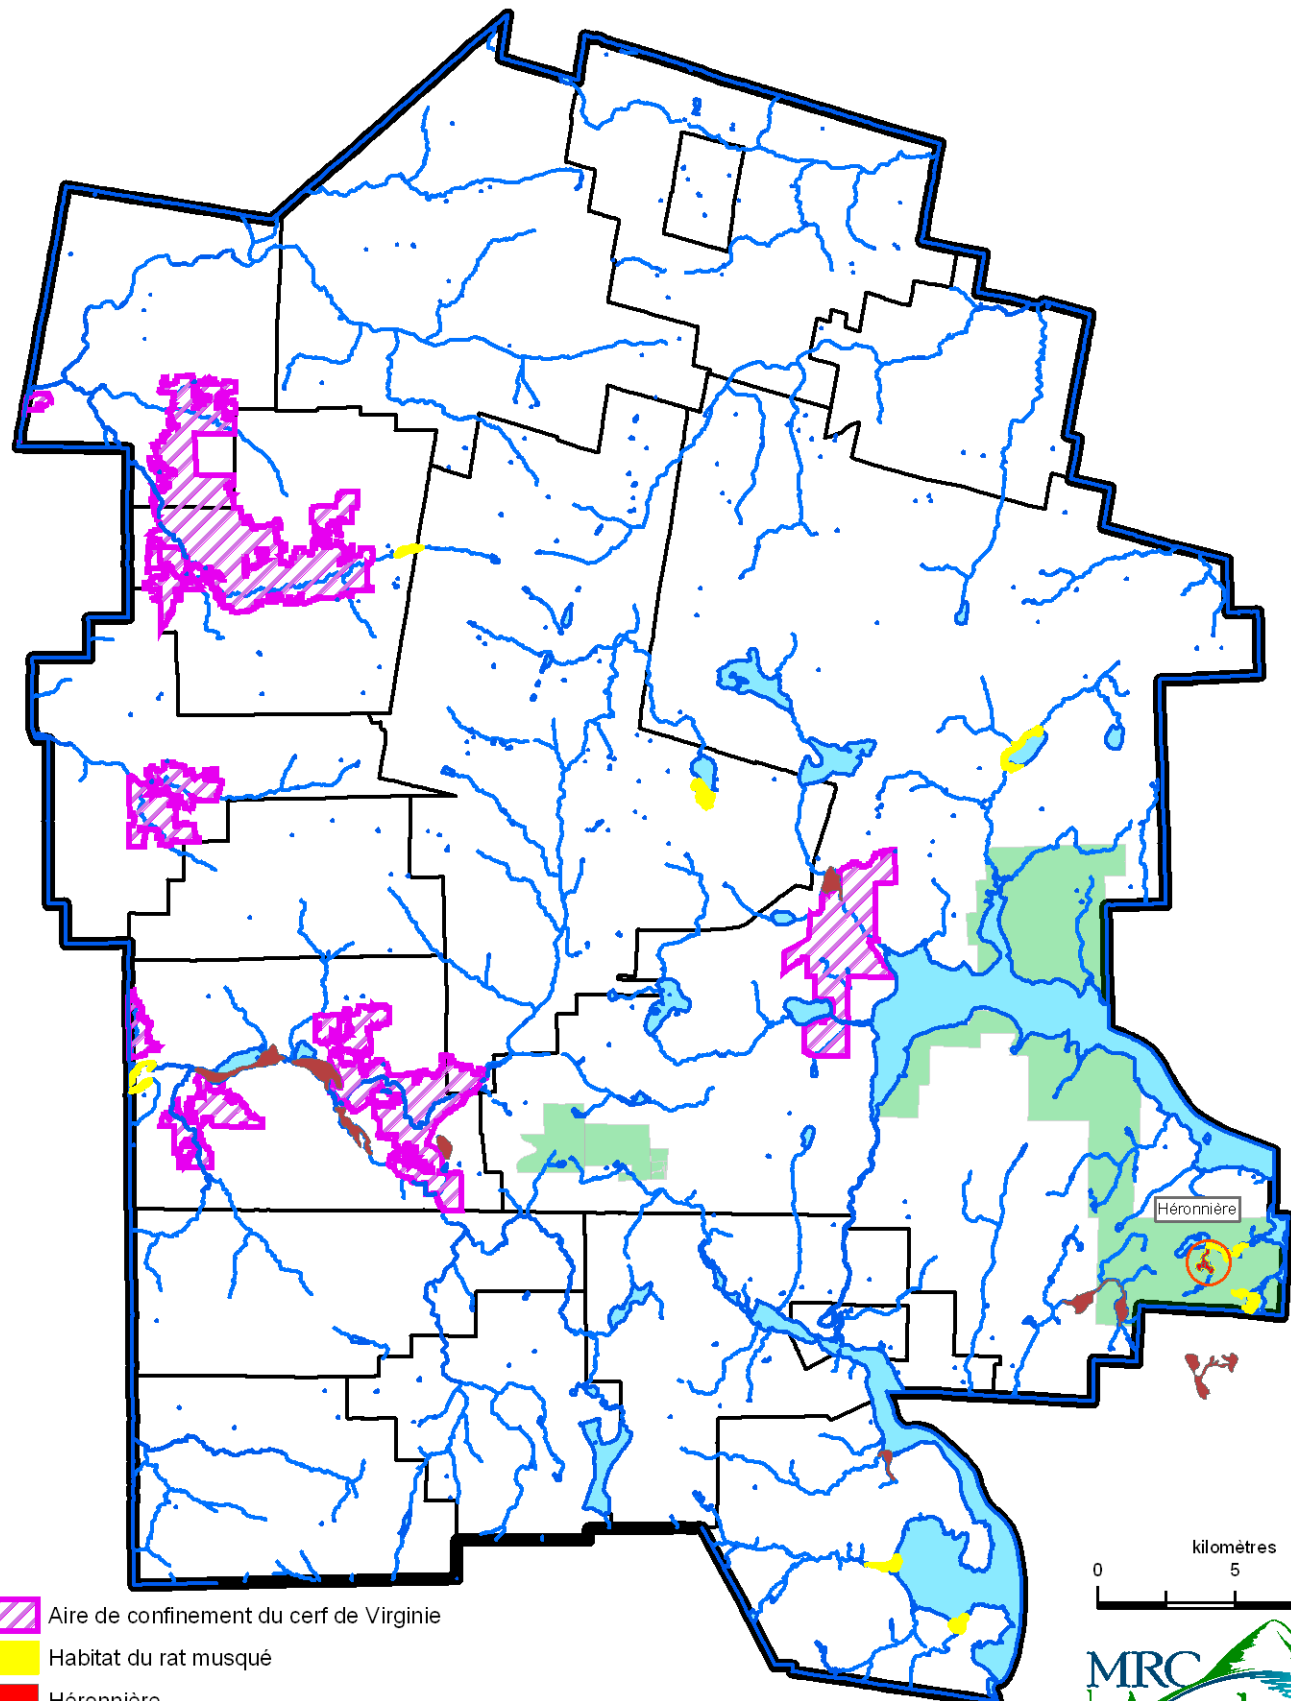

Principaux habitats fauniques, MRC des Appalaches

-  Aire de confinement du cerf de Virginie
-  Habitat du rat musqué
-  Héronnière
-  Aire de concentration d'oiseaux aquatiques
-  Parc et réserve écologique
-  Secteur urbain