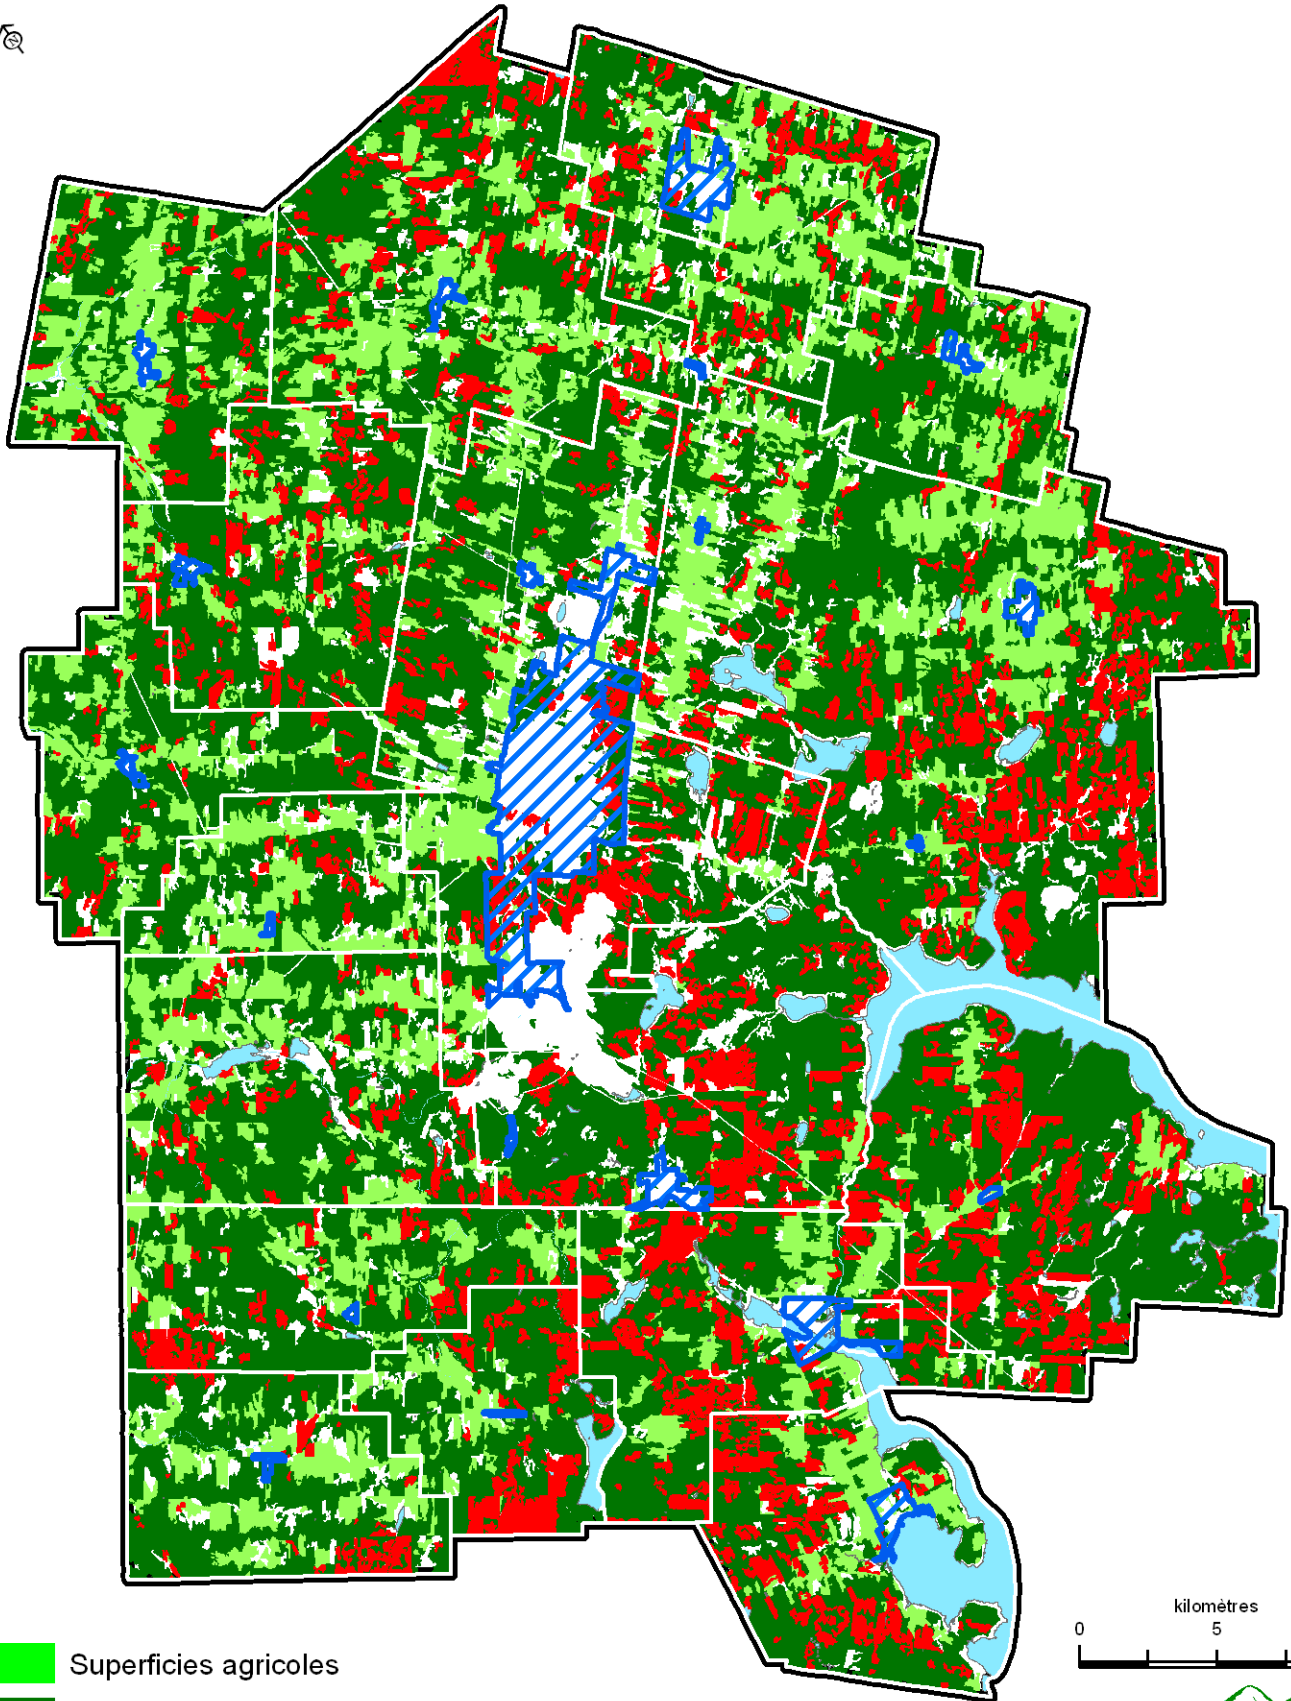

Superficies agricole et forestière, MRC des Appalaches

-  Superficies agricoles
-  Superficies forestières
-  Secteur urbain
-  Parcelles ayant fait l'objet de coupes forestières entre 1970 et 1998

MRC
des Appalaches