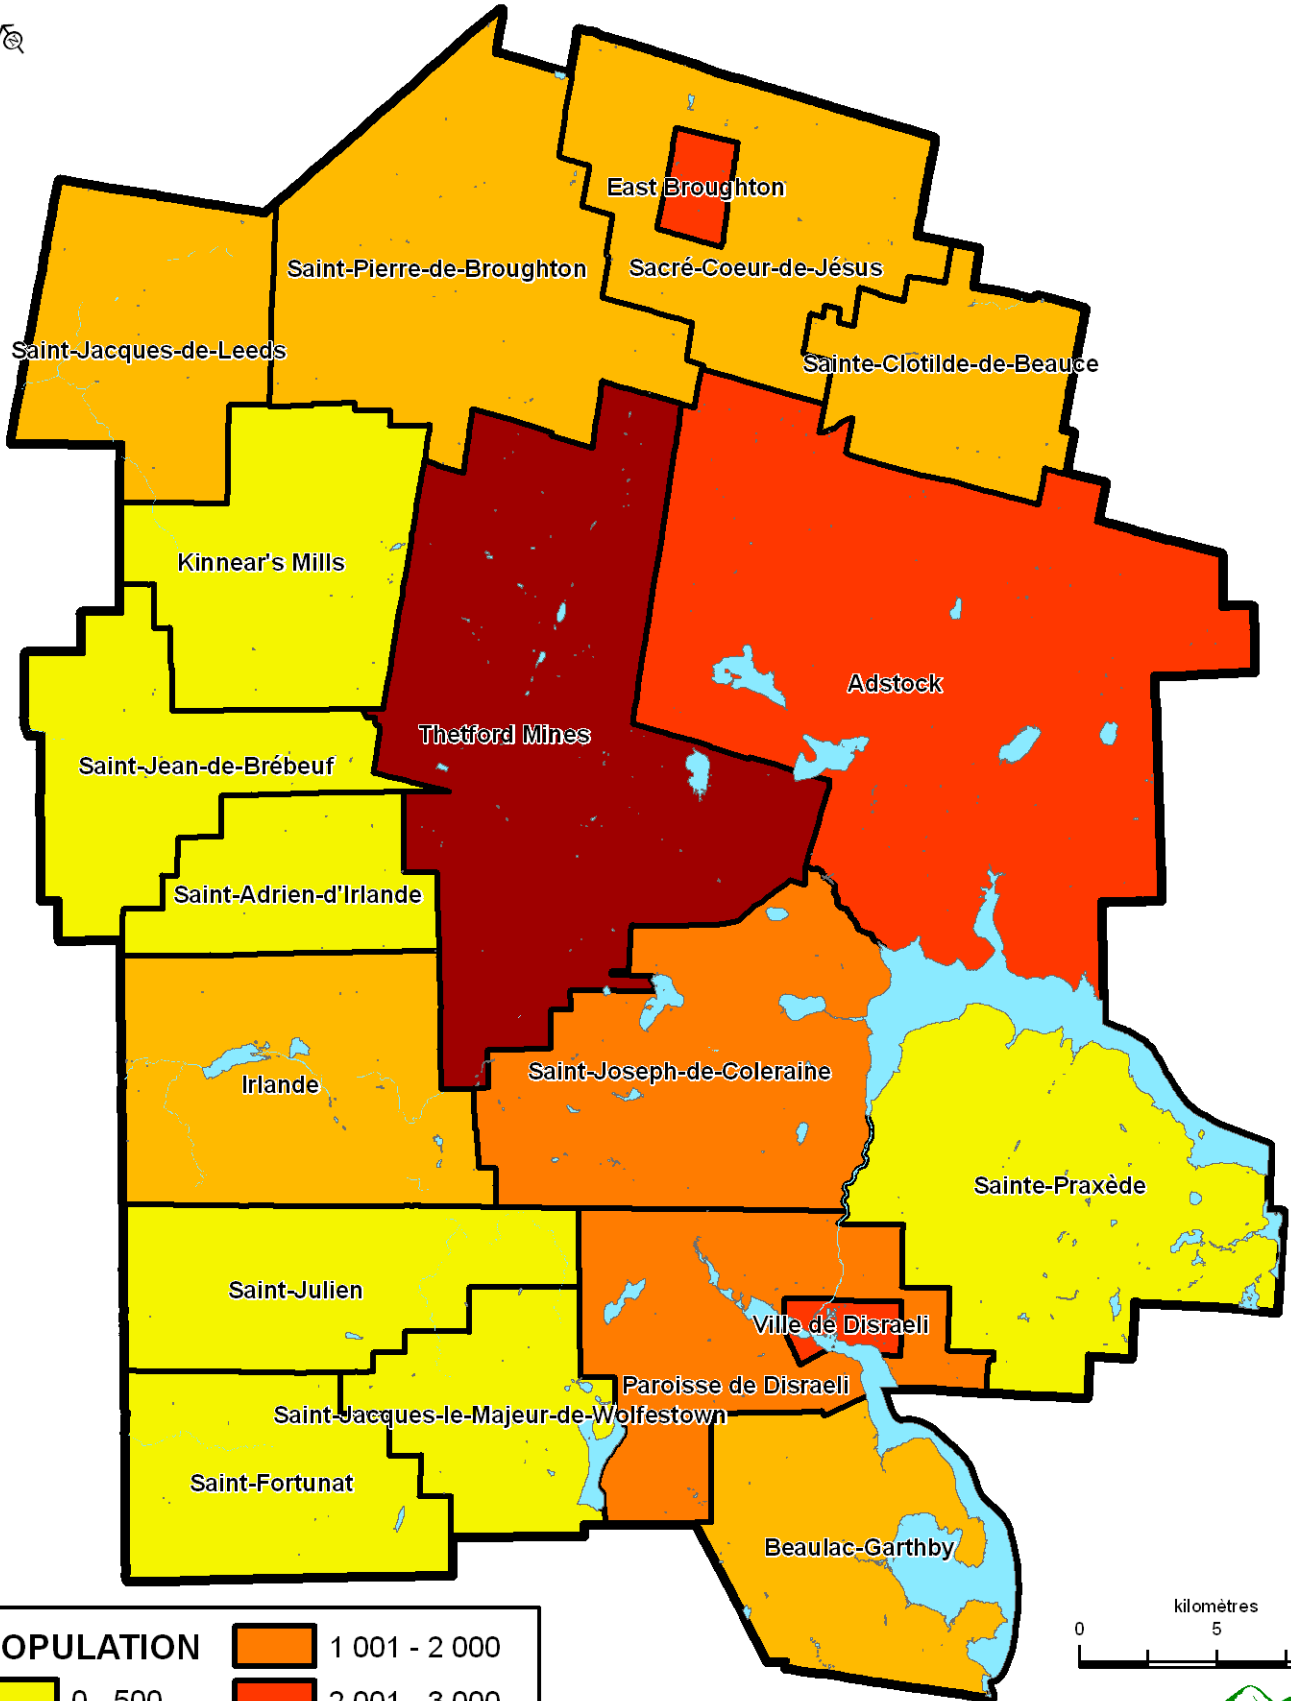

Population, MRC des Appalaches

POPULATION	
	0 - 500
	501 - 1 000
	1 001 - 2 000
	2 001 - 3 000
	Plus de 25 000
	Secteur urbain